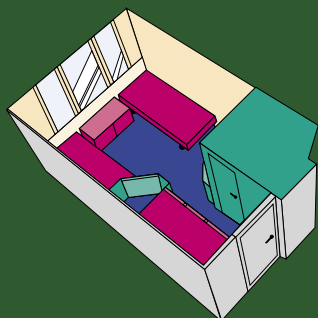

Nota: Las imágenes son a título informativo; la decoración y distribución del mobiliario puede variar dentro de los camarotes de la misma categoría.

CAMAROTE INTERIOR

- 223 camarotes (13 m²) incluyendo 2 para pasajeros discapacitados.
- Cama doble convertible en 2 individuales.
 - Aire acondicionado.
 - Cuarto de baño con ducha.
 - Caja fuerte y mini-bar.
 - TV, radio y teléfono.
 - Videoconsola (Playstation).

CAMAROTE EXTERIOR

- 295 camarotes (13 m²)
- Cama doble convertible en 2 individuales.
 - Aire acondicionado.
 - Cuarto de baño con ducha.
 - Caja fuerte y mini-bar.
 - TV, radio y teléfono.
 - Videoconsola (Playstation).

SUITE CON BALCÓN

- 80 suites (22 m²)
- Cama doble convertible en 2 individuales.
 - Balcón privado.
 - Aire acondicionado.
 - Cuarto de baño con bañera.
 - Caja fuerte y mini-bar.
 - TV, radio y teléfono.
 - Videoconsola (Playstation).