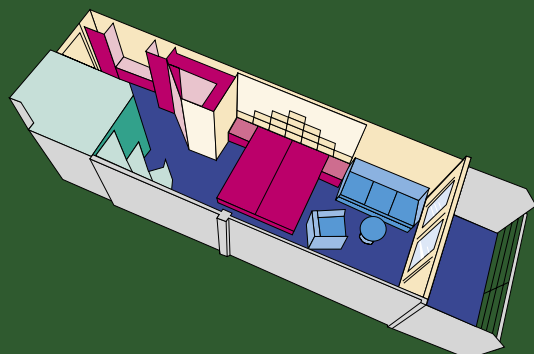

Nota: Las imágenes son a título informativo; la decoración y distribución del mobiliario puede variar dentro de los camarotes de la misma categoría.

CAMAROTE INTERIOR

- 223 camarotes (13 m²) incluyendo 2 para pasajeros discapacitados.
- Cama doble convertible en 2 individuales.
 - Aire acondicionado.
 - Cuarto de baño con ducha.
 - Caja fuerte y mini-bar.
 - TV, radio y teléfono.
 - Videoconsola (Playstation).

CAMAROTE EXTERIOR

- 295 camarotes (13 m²)
- Cama doble convertible en 2 individuales.
 - Aire acondicionado.
 - Cuarto de baño con ducha.
 - Caja fuerte y mini-bar.
 - TV, radio y teléfono.
 - Videoconsola (Playstation).

SUITE CON BALCÓN

- 80 suites (22 m²)
- Cama doble convertible en 2 individuales.
 - Balcón privado.
 - Aire acondicionado.
 - Cuarto de baño con bañera.
 - Caja fuerte y mini-bar.
 - TV, radio y teléfono.
 - Videoconsola (Playstation).