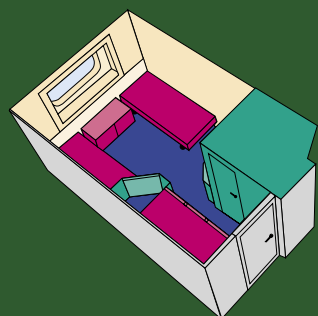

Nota: Las imágenes son a título informativo; la decoración y distribución del mobiliario puede variar dentro de los camarotes de la misma categoría.

CAMAROTE INTERIOR

- 223 camarotes (13 m²) incluyendo 2 para pasajeros discapacitados.
- Cama doble convertible en 2 individuales.
 - Aire acondicionado.
 - Cuarto de baño con ducha.
 - Caja fuerte y mini-bar.
 - TV, radio y teléfono.
 - Videoconsola (Playstation).

CAMAROTE EXTERIOR

- 295 camarotes (13 m²)
- Cama doble convertible en 2 individuales.
 - Aire acondicionado.
 - Cuarto de baño con ducha.
 - Caja fuerte y mini-bar.
 - TV, radio y teléfono.
 - Videoconsola (Playstation).

SUITE CON BALCÓN

- 80 suites (22 m²)
- Cama doble convertible en 2 individuales.
 - Balcón privado.
 - Aire acondicionado.
 - Cuarto de baño con bañera.
 - Caja fuerte y mini-bar.
 - TV, radio y teléfono.
 - Videoconsola (Playstation).