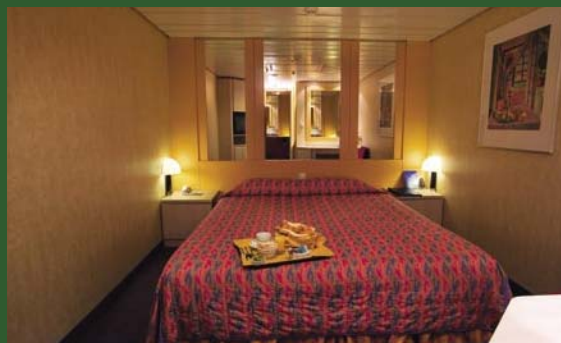

Nota: Las imágenes son a título informativo; la decoración y distribución del mobiliario puede variar dentro de los camarotes de la misma categoría.

CAMAROTE INTERIOR

- 223 camarotes (13 m²) incluyendo 2 para pasajeros discapacitados.
- Cama doble convertible en 2 individuales.
 - Aire acondicionado.
 - Cuarto de baño con ducha.
 - Caja fuerte y mini-bar.
 - TV, radio y teléfono.
 - Videoconsola (Playstation).

CAMAROTE EXTERIOR

- 295 camarotes (13 m²)
- Cama doble convertible en 2 individuales.
 - Aire acondicionado.
 - Cuarto de baño con ducha.
 - Caja fuerte y mini-bar.
 - TV, radio y teléfono.
 - Videoconsola (Playstation).

SUITE CON BALCÓN

- 80 suites (22 m²)
- Cama doble convertible en 2 individuales.
 - Balcón privado.
 - Aire acondicionado.
 - Cuarto de baño con bañera.
 - Caja fuerte y mini-bar.
 - TV, radio y teléfono.
 - Videoconsola (Playstation).