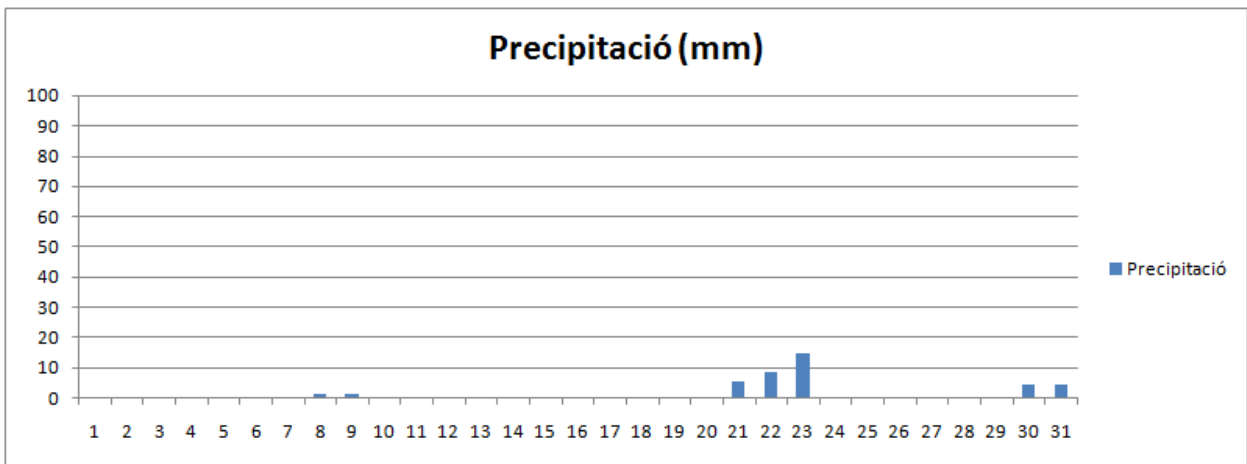

Calamarsa: 0

Neu: 0

Precipitació entre 0,1 i 5mm: 4

Precipitació entre 5-20mm: 3

Precipitació de més de 20mm: 0

Dies amb glaçada a terra: 1

Dies amb boira: 0

- El dia 23 vam tenir un fort xàfec a primeres hores del matí, deixant més de 15mm amb una intensitat màxima superior als 100mm/h.
- Per Sant Esteve, els termòmetres varen baixar prou com per què es produïssin glaçades a la mateixa ciutat de Badalona.