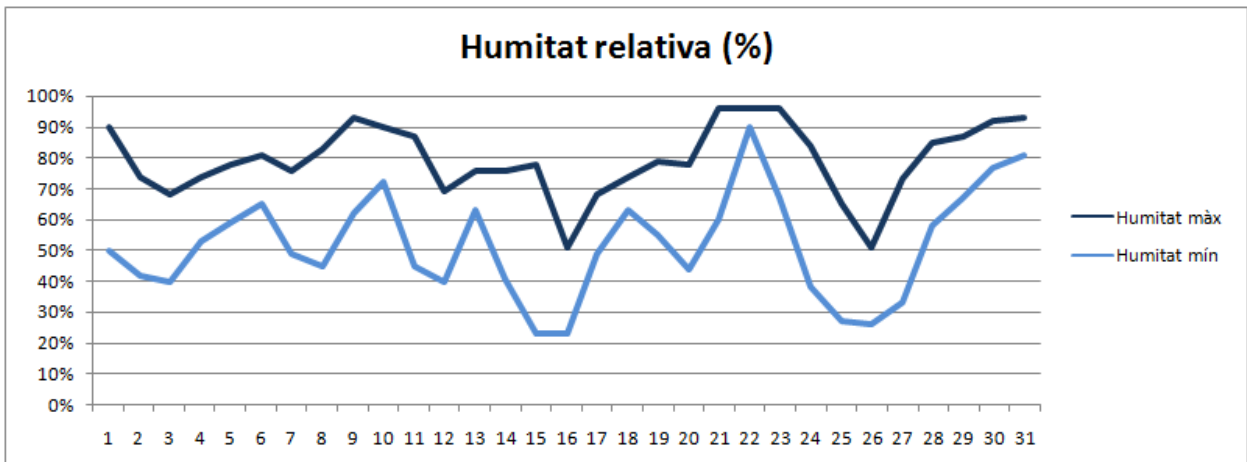

Calamarsa: 0

Neu: 0

Precipitació entre 0,1 i 5mm: 4

Precipitació entre 5-20mm: 3

Precipitació de més de 20mm: 0

Dies amb glaçada a terra: 1

Dies amb boira: 0

- El dia 23 vam tenir un fort xàfec a primeres hores del matí, deixant més de 15mm amb una intensitat màxima superior als 100mm/h.
- Per Sant Esteve, els termòmetres varen baixar prou com per què es produïssin glaçades a la mateixa ciutat de Badalona.