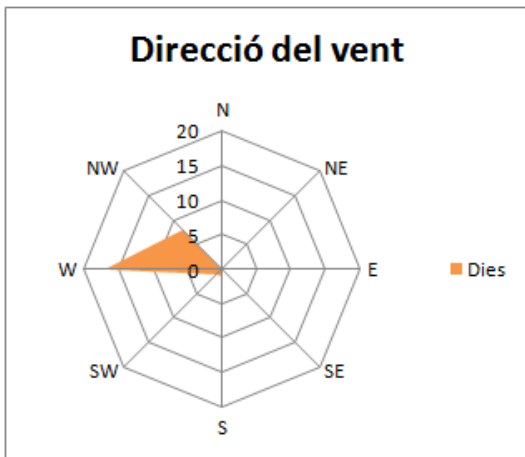

Calamarsa: 0

Neu: 0

Precipitació entre 0,1 i 5mm: 4

Precipitació entre 5-20mm: 3

Precipitació de més de 20mm: 0

Dies amb glaçada a terra: 1

Dies amb boira: 0

- El dia 23 vam tenir un fort xàfec a primeres hores del matí, deixant més de 15mm amb una intensitat màxima superior als 100mm/h.
- Per Sant Esteve, els termòmetres varen baixar prou com per què es produïssin glaçades a la mateixa ciutat de Badalona.