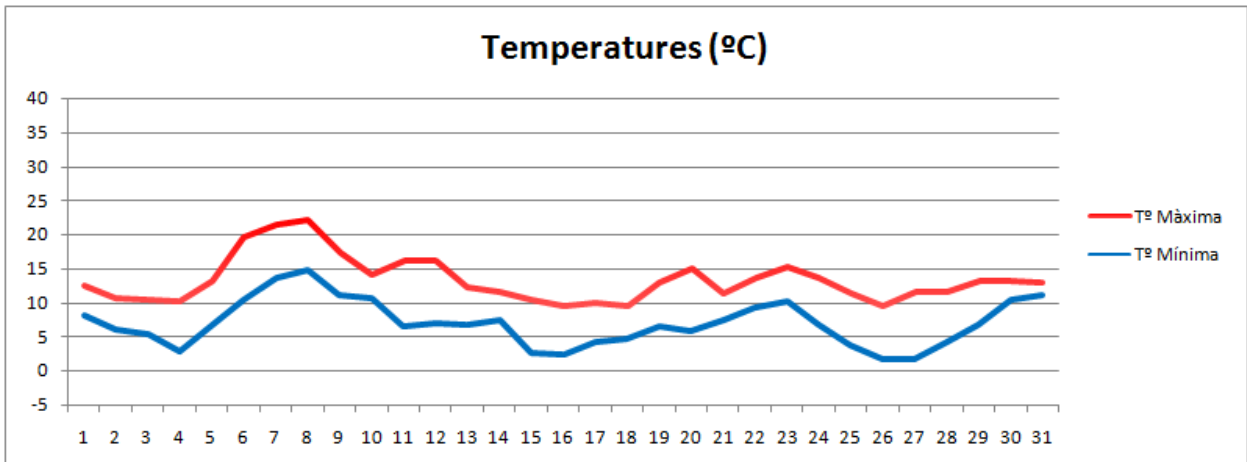

Anomalia de la precipitació mensual respecte la mitjana 1968-1997: -4,3mm.

Percentatge de la precipitació mitjana recollida: 90,69%

Nombre de dies amb...

Precipitació apreciable ($\leq 0,1$ mm): 7

Tempesta: 0

Calamarsa: 0

Neu: 0

Precipitació entre 0,1 i 5mm: 4

Precipitació entre 5-20mm: 3

Precipitació de més de 20mm: 0

Dies amb glaçada a terra: 1

Dies amb boira: 0

- El dia 23 vam tenir un fort xàfec a primeres hores del matí, deixant més de 15mm amb una intensitat màxima superior als 100mm/h.
- Per Sant Esteve, els termòmetres varen baixar prou com per què es produïssin glaçades a la mateixa ciutat de Badalona.